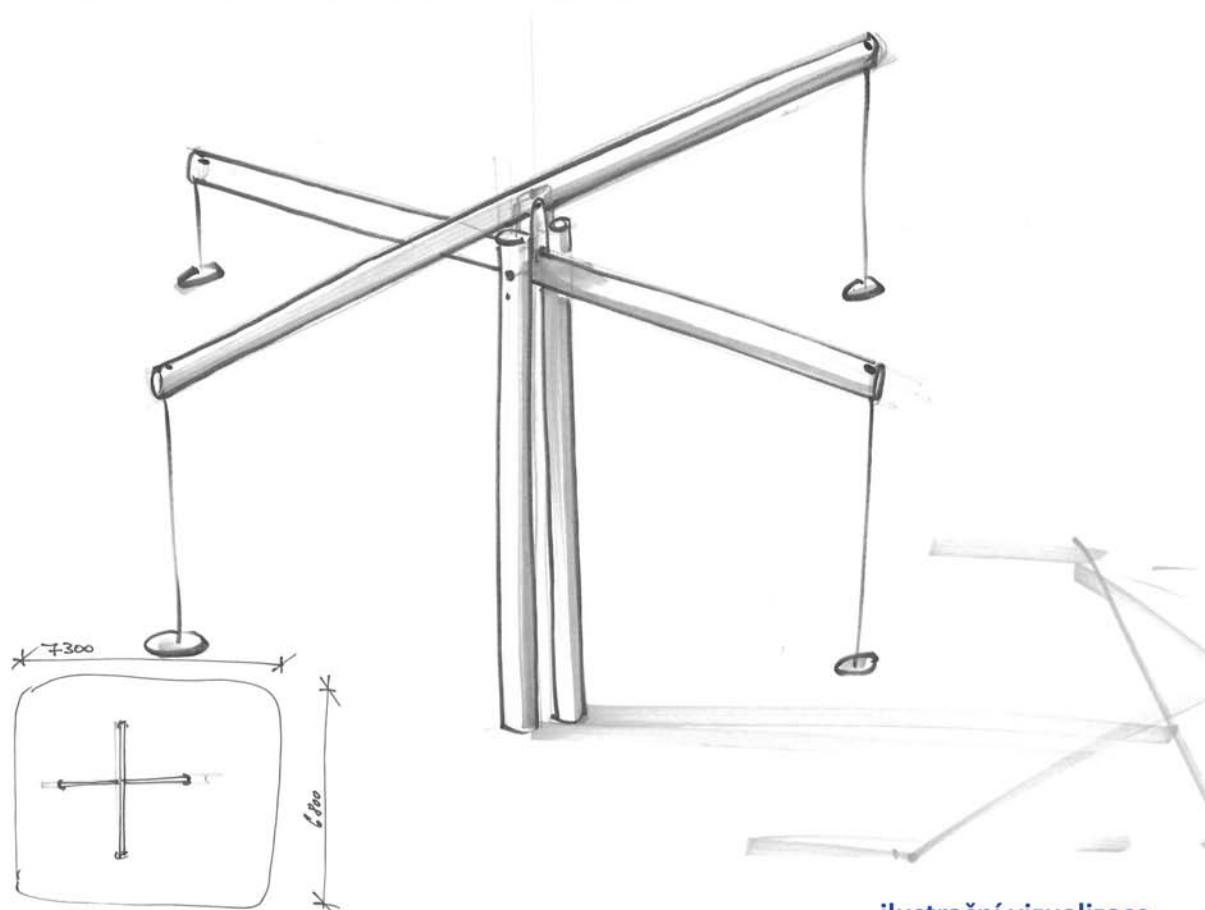

Název: HOUPAČKA VÁHA

Popis

Houpačka na podpěrném nosníku se zavěšenými pryžovými sedátky umožňuje pohyb nahoru a dolů a houpání v malých kruzích.

Specifikace

Technické údaje:

rozměry (délka x šířka x výška): 4,5 x 3,9 x 3,2 m,

bezpečnostní vzdálenosti: 6,8 x 7,3 m,

výška volného pádu: 1,35 m.

Materiál:

Dřevěné části jsou vyrobeny z tlakově impregnovaného smrkového dřeva (ručně odkorněné). Kovové komponenty jsou zhotoveny z galvanizované oceli. Pryžová sedátka s ocelovou výztuží jsou zavěšena na kovovém řetězu opatřeném pouzdem. Nárazy jsou tlumeny za pomoci mechanického pružinového systému umístěného v podpěrném nosníku.

ilustrační vizualizace