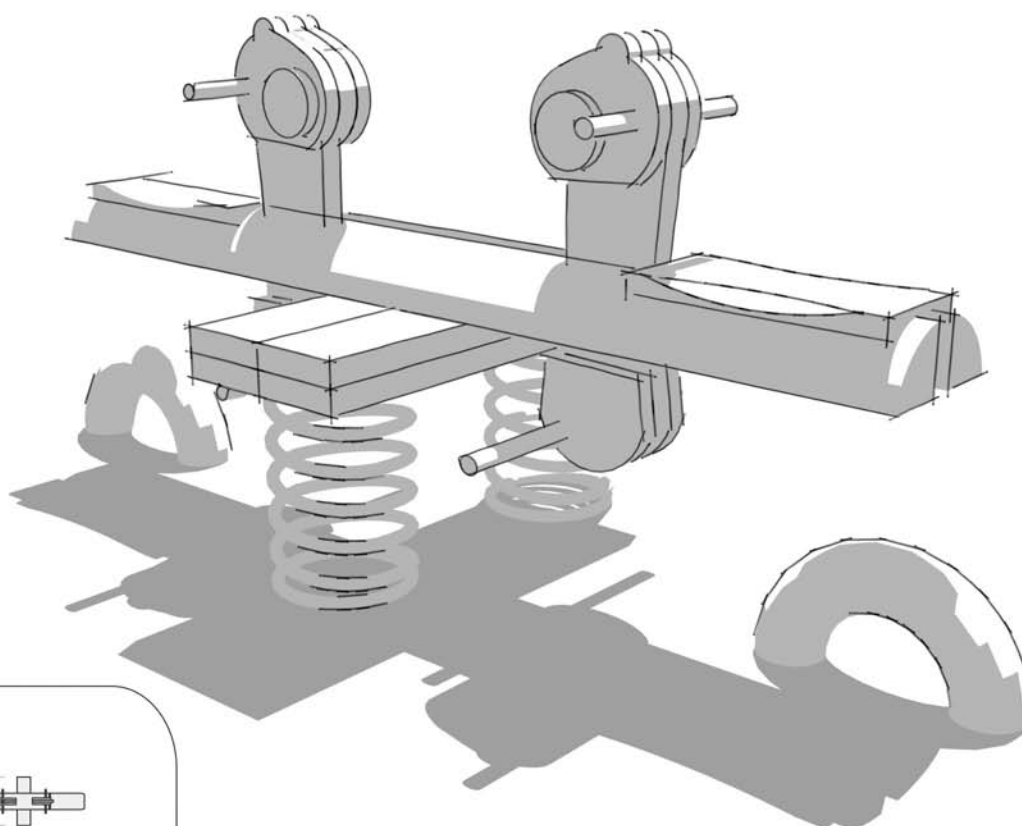

Název: PRUŽINOVÉ HOUPADLO PRO DVA

Popis

Dvojsedadlo s figurami systlů na dvou pružinách.

Specifikace

Technické údaje:

rozměry (délka x šířka x výška): 200x80x90 cm

bezpečnostní vzdálenosti: 500 x 380 cm,

výška volného pádu: 100 cm.

Materiál:

Dřevěné části jsou vyrobeny z akátového a dubového broušeného dřeva. Vnitřní a povrchová úprava nezávadnými přípravky. Vyrobeno v souladu s ČSN EN 1176 , 1177

ilustrační vizualizace