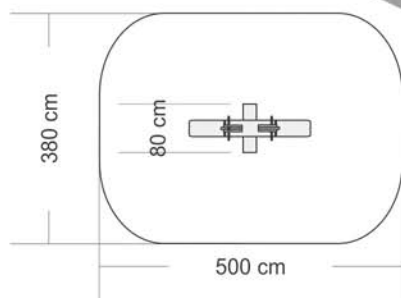

Název: PRUŽINOVÉ HOUPADLO PRO DVA

Popis

Dvojsedadlo s figurami systlů na dvou pružinách.

Specifikace

Technické údaje:

rozměry (délka x šířka x výška): 200x80x90 cm

bezpečnostní vzdálenosti: 500 x 380 cm,

výška volného pádu: 100 cm.

Materiál:

Dřevěné části jsou vyrobeny z akátového a dubového broušeného dřeva. Vnitřní a povrchová úprava nezávadnými přípravky. Vyrobeno v souladu s ČSN EN 1176 , 1177

ilustrační vizualizace