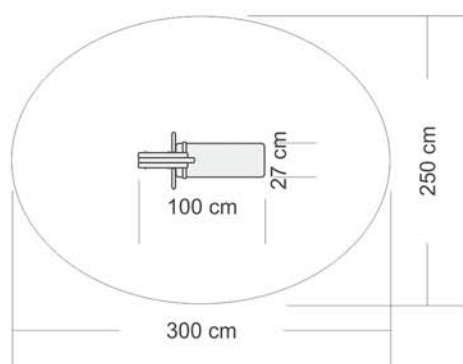

Název: **PRUŽINOVÉ HOUPADLO KONÍK**

Popis

Sedadlo na pružině kotvené do země s figurou koně

Specifikace

**Technické údaje:**

rozměry (délka x šířka x výška): 100x27x90 cm

bezpečnostní vzdálenosti: 300 x 250 cm,

výška volného pádu: 100 cm.

**Materiál:**

Dřevěné části jsou vyrobeny z akátového a dubového broušeného dřeva. Vnitřní a povrchová úprava nezávadnými přípravky. Vyrobeno v souladu s ČSN EN 1176 , 1177

ilustrační vizualizace