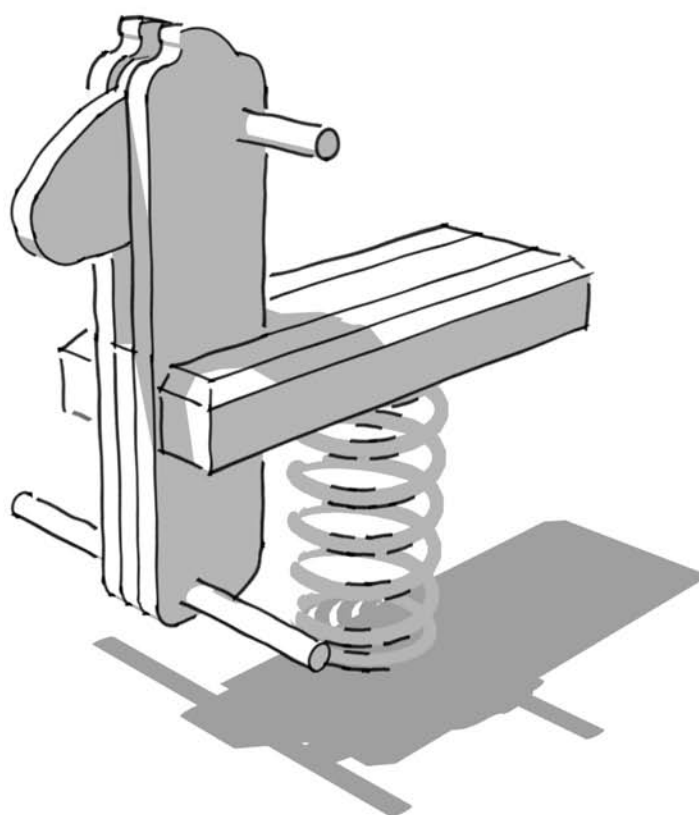

Název: **PRUŽINOVÉ HOUPADLO KONÍK**

Popis

Sedadlo na pružině kotvené do země s figurou koně

Specifikace

**Technické údaje:**

rozměry (délka x šířka x výška): 100x27x90 cm

bezpečnostní vzdálenosti: 300 x 250 cm,

výška volného pádu: 100 cm.

**Materiál:**

Dřevěné části jsou vyrobeny z akátového a dubového broušeného dřeva. Vnitřní a povrchová úprava nezávadnými přípravky. Vyrobeno v souladu s ČSN EN 1176 , 1177

ilustrační vizualizace