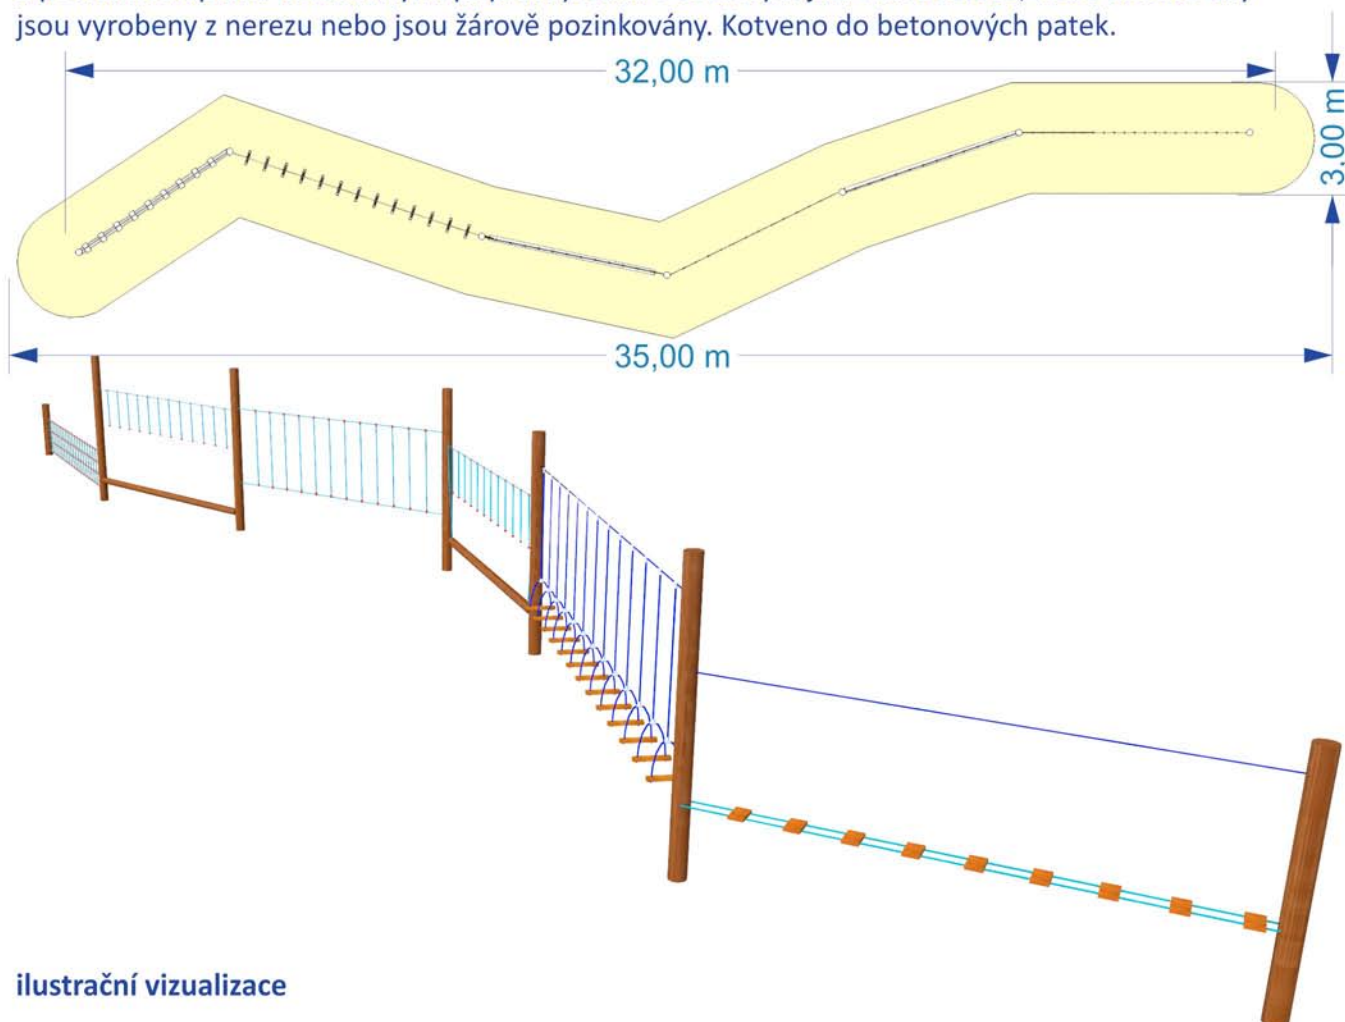

Název: Lanové centrum

Popis

Lanové centrum určené pro děti od 8 do 14 let je skvělým sportovní a pohybově rozvíjejícím prvkem pro volnočasové aktivity. Sedm kůlů propojených lany v různých variantách zaručuje pestré rozvíjení pohybu dětí. Celkem šest polí zábavy.

Specifikace

Technické údaje:

rozměry (délka x šířka x výška): 32,00 x 0,40 x 3,00 m

bezpečnostní vzdálenosti: 35,00 x 3,00 m

výška volného pádu: do 1,00 m (postačuje travnatá plocha)

Materiál:

Dřevěné části jsou vyrobeny z akátového, dubového, nebo modřínového broušeného dřeva. Vnitřní a povrchová úprava nezávadnými přípravky. Lana s ocelovým jádrem. Ocelové, nebo kovové díly jsou vyrobeny z nerezů nebo jsou zároveň pozinkovány. Kotveno do betonových patek.

ilustrační vizualizace