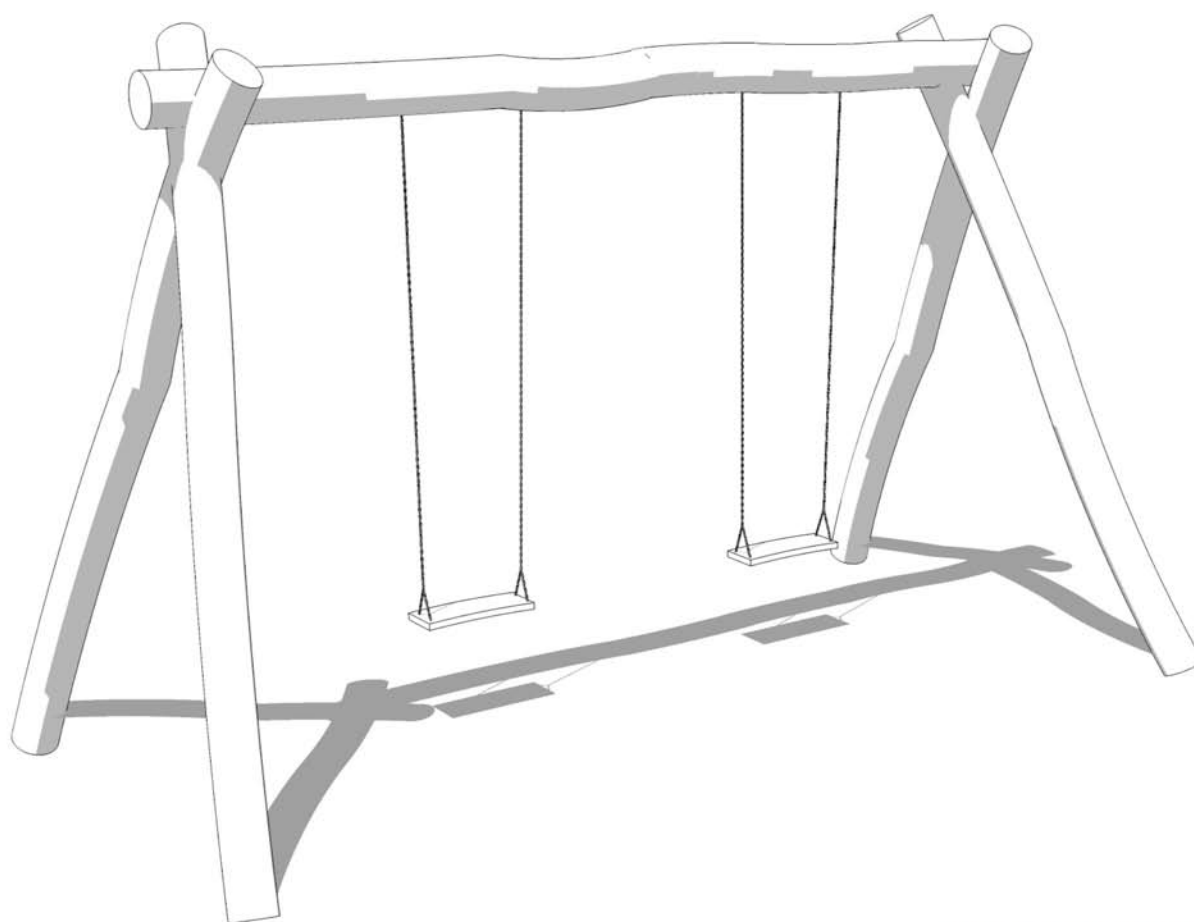

Název: **ZÁVĚSNÁ HOUPAČKA**

Popis

Závěsná houpačka pro dva s pryžovými sedátky.

Specifikace

Technické údaje:

rozměry (délka x šířka x výška): 3,80 x 1,75 x 2,50 m,
bezpečnostní vzdálenosti: 7,70 x 3,85 m,
výška volného pádu: 1,4 m.

Materiál:

Podpěrné kůly ze smrkového tlakově impregnovaného dřeva (průměr 15 – 18 cm).
Pryžová sedátka s ocelovou výztuží zavěšená na řetězu (žárově pozinkovaná ocel, 6mm).

ilustrační vizualizace