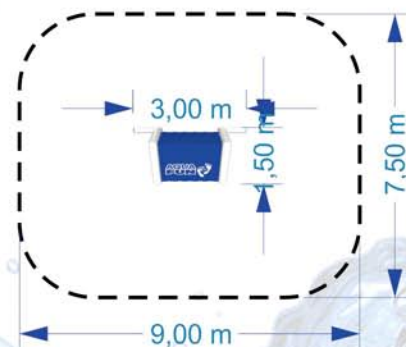

Název:

Skluzavka vodní

Katalogové číslo: AF1-029

Popis

Vylez nahoru a sklouzni do vody! Postranní stabilizátory Vás nikdy nenechají sklouznout jinam než bezpečně do vody. Vodní skluzavka může být na kraji bazénu, či koupaliště, nebo ukotvena kdekoli ve vodě.

Specifikace

Rozměry (d,š,v):	3 x 1,5 x 1,2 m
Materiál:	0,9mm TARPAULIN stálí před UV zářením
Min.hloubka:	1,5 m
Pumpa elektr.:	1
Nafouknutí:	4:00 min
Cena:	sdělíme na požádání telefonicky nebo emailem

1:200